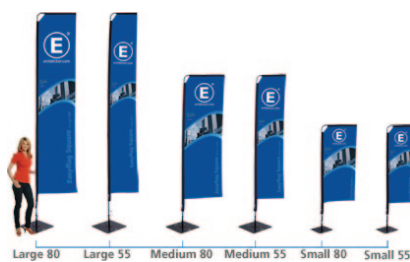

Les avantages

- Haute visibilité / impression Recto-Verso
- Montage rapide en 30 secondes
- Solide et stable grâce au système de pied rotatif
- Toile toujours tendue et sécurisée pour une lisibilité parfaite
- Toile lavable à 30°C
- Résistant aux conditions climatiques extrêmes (vents > 70 km/h) et aux UV
- Utilisation indoor et outdoor

	Grand	Moyen	Petit
H (m)	4,40	3,0	2,35
L (m)	0,55/0,80	0,55/0,80	0,55/0,80
KG	2,29	1,59	1,41

Les accessoires

EASY-FLAG
SQUARE

- UV
- Rotatif
- R/V
- INDOOR
- OUTDOOR
- 30'
- 1-2,7Kg
- POLYESTER